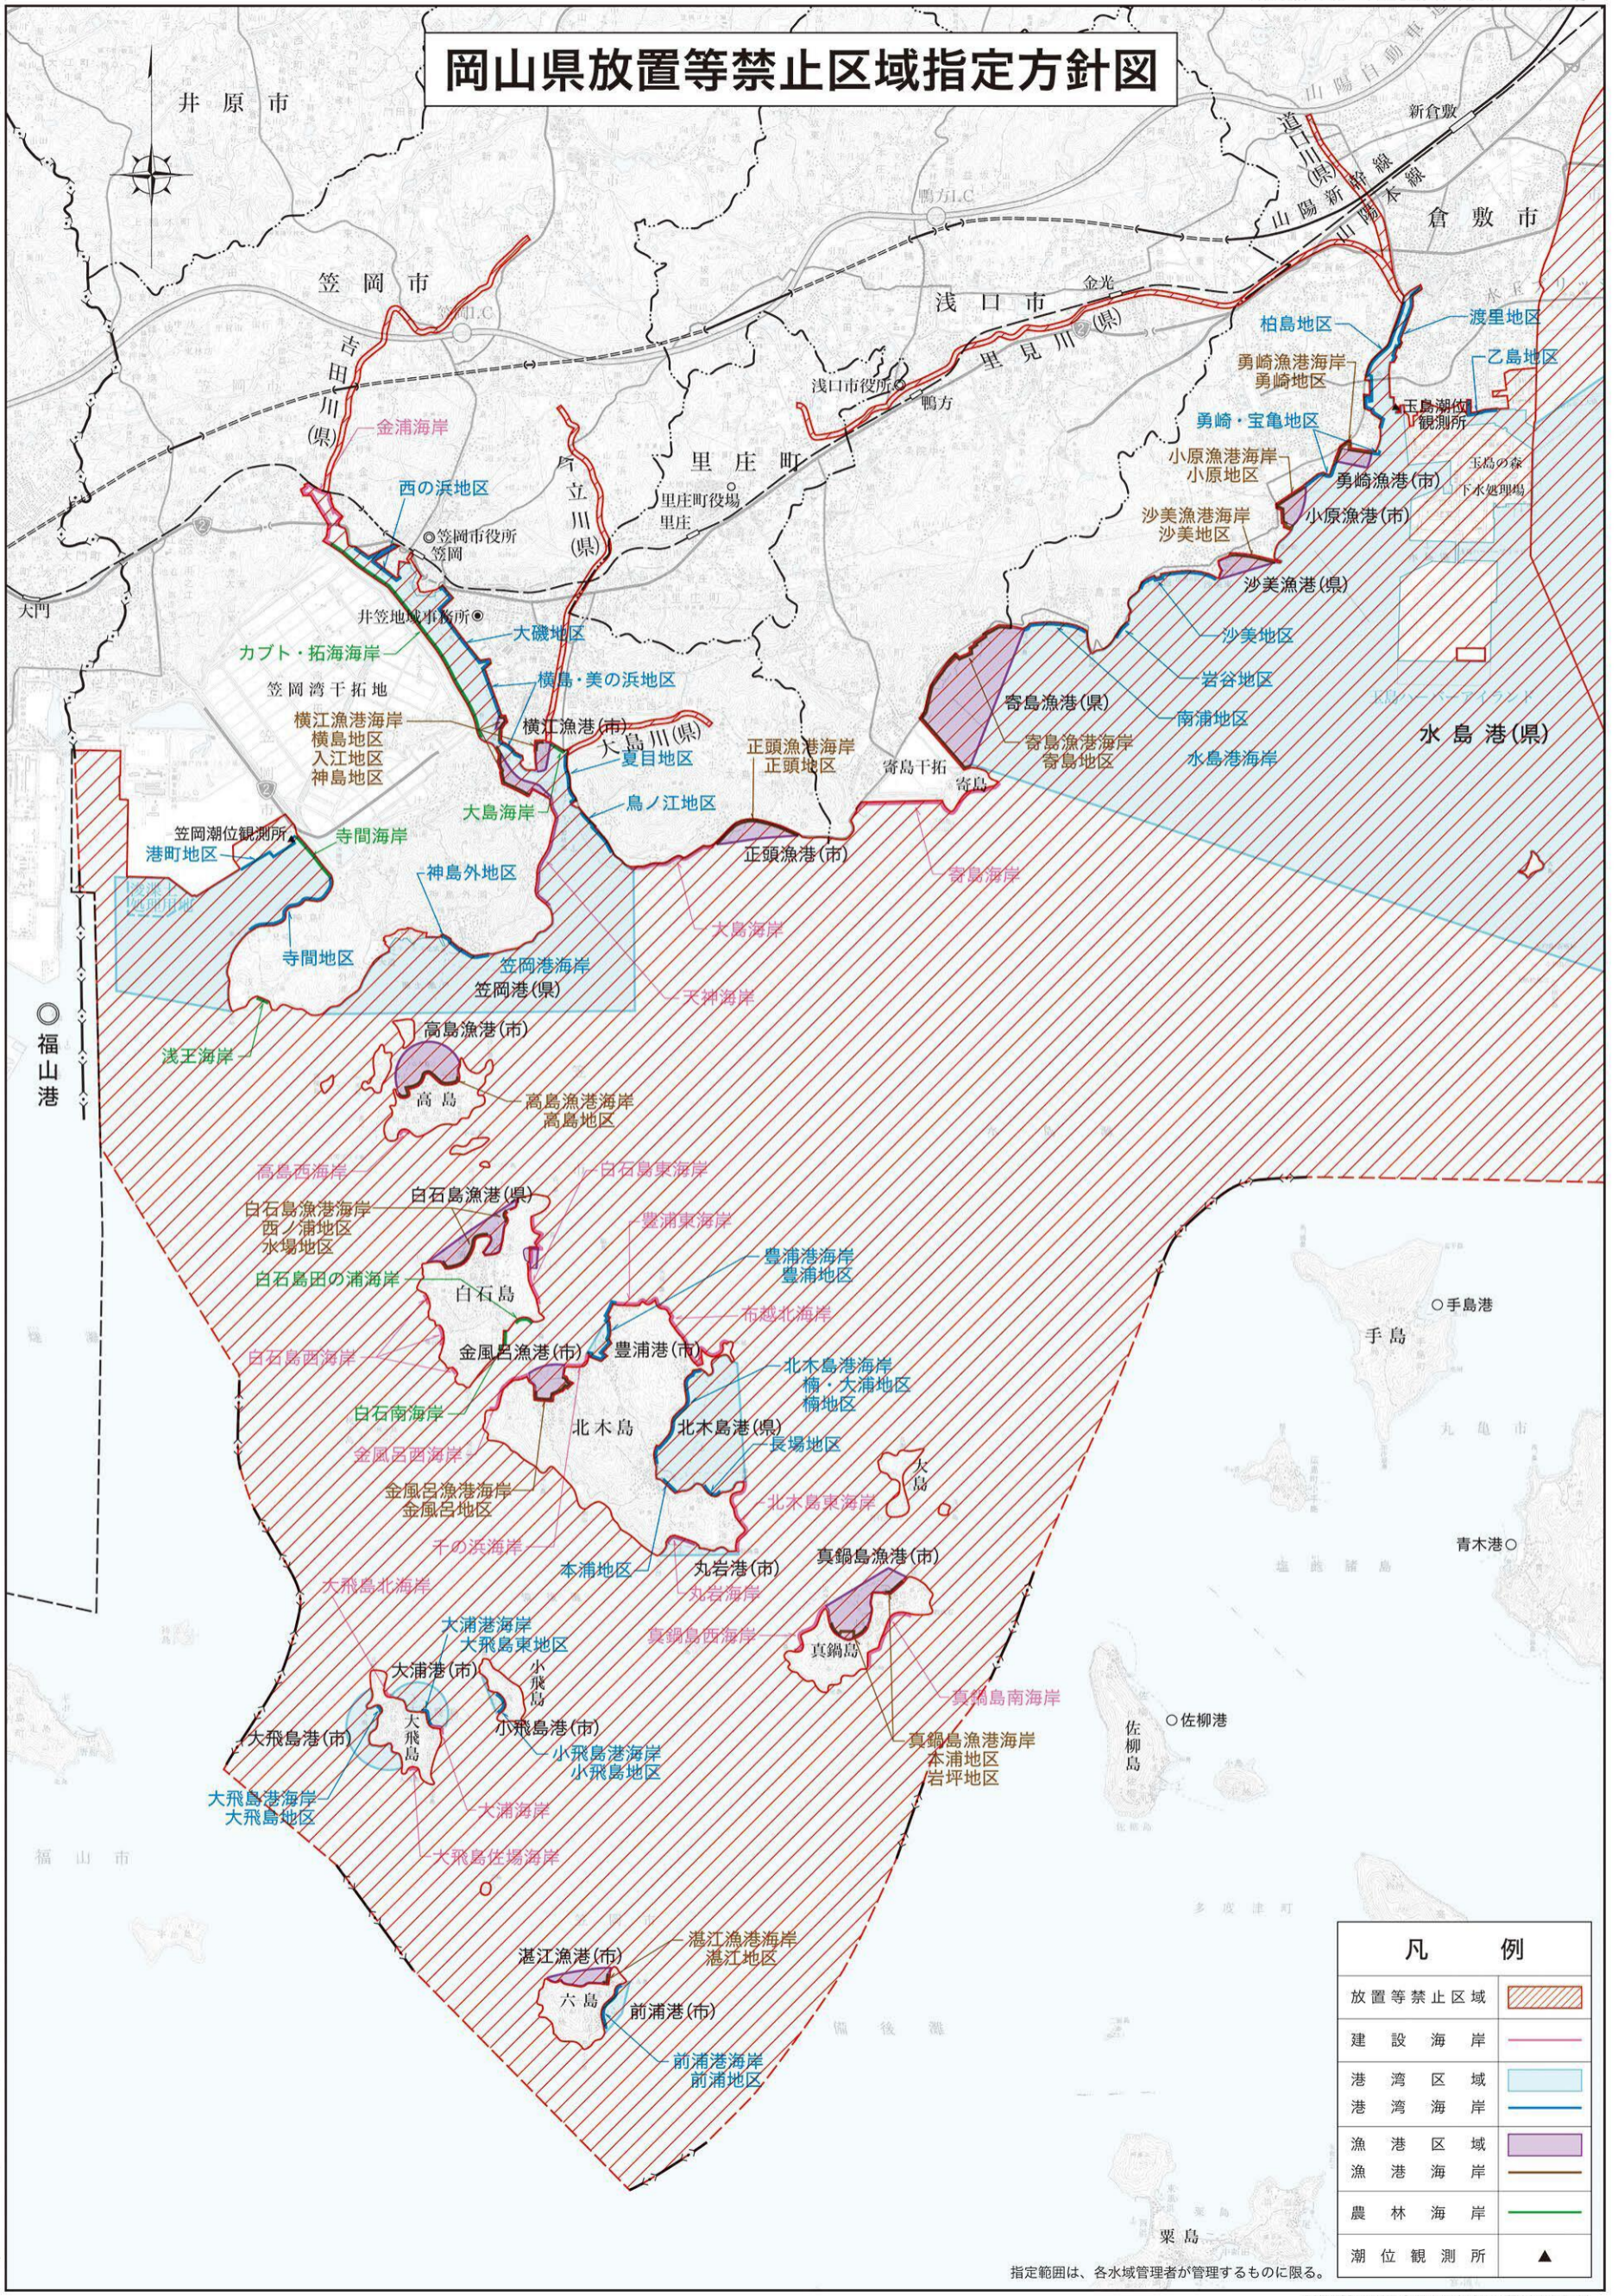

岡山県放置等禁止区域指定方針図

令和五年三月

| 凡 例 | |
|---------|--|
| 放置等禁止区域 | |
| 建設海岸 | |
| 港湾区域 | |
| 港湾海岸 | |
| 漁港区域 | |
| 漁港海岸 | |
| 農林海岸 | |
| 潮位観測所 | |

指定範囲は、各水域管理者が管理するものに限る。

（不許複製）岡山県