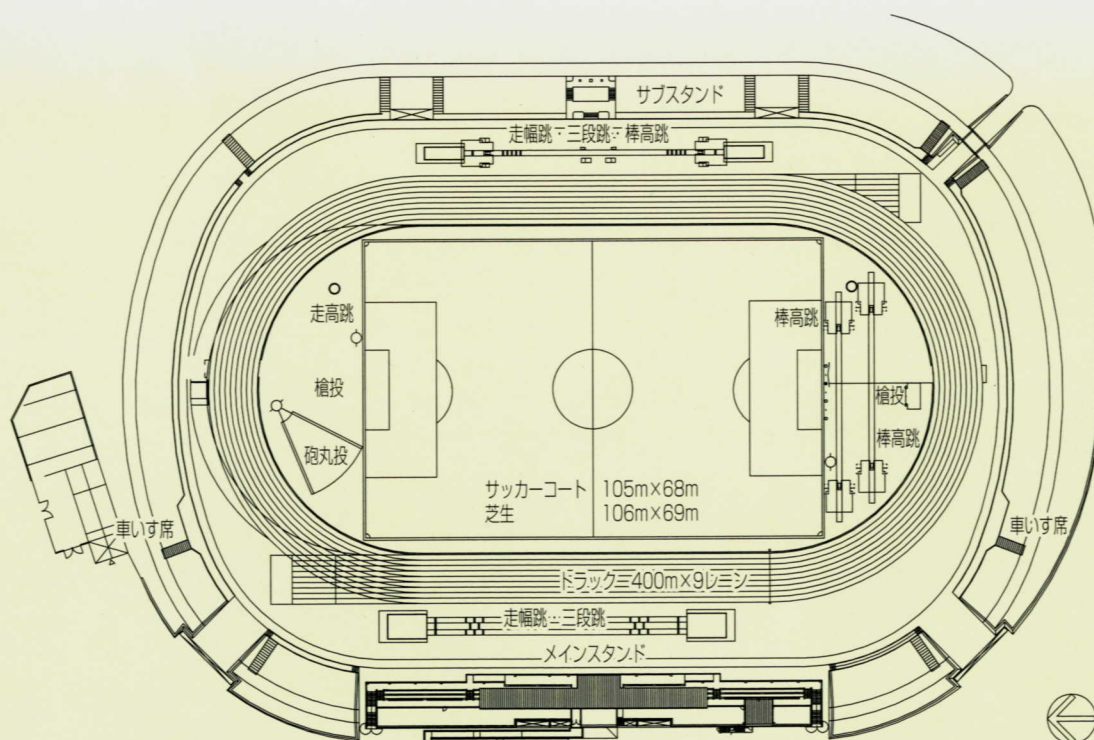

岡山県笠岡陸上競技場（主競技場）

トラック（400m×9レーン）には、海をイメージしたブルーの舗装を採用。106m×69mの天然芝を有するサッカー施設は、JFL（日本フットボールクラブ）の公式試合にも対応できます。

■開場時間 午前9時～午後9時

■休 場 日 年末年始（12月29日～1月3日）

※臨時に変更することがあります。

■主競技場平面図

笠岡総合体育館

バスケットボール、バレーボールをはじめとする各種室内スポーツのほか、トレーニング機器を利用したフィットネスを楽しむことができます。

また、冷暖房や音響、照明設備の充実したメインアリーナは、イベントや講演会など多目的に利用することができます。

■開場時間 午前9時～午後9時

■休 場 日 年末年始

(12月29日～1月3日)

※臨時に変更することがあります。

外観正面図

トレーニング室

メインアリーナ