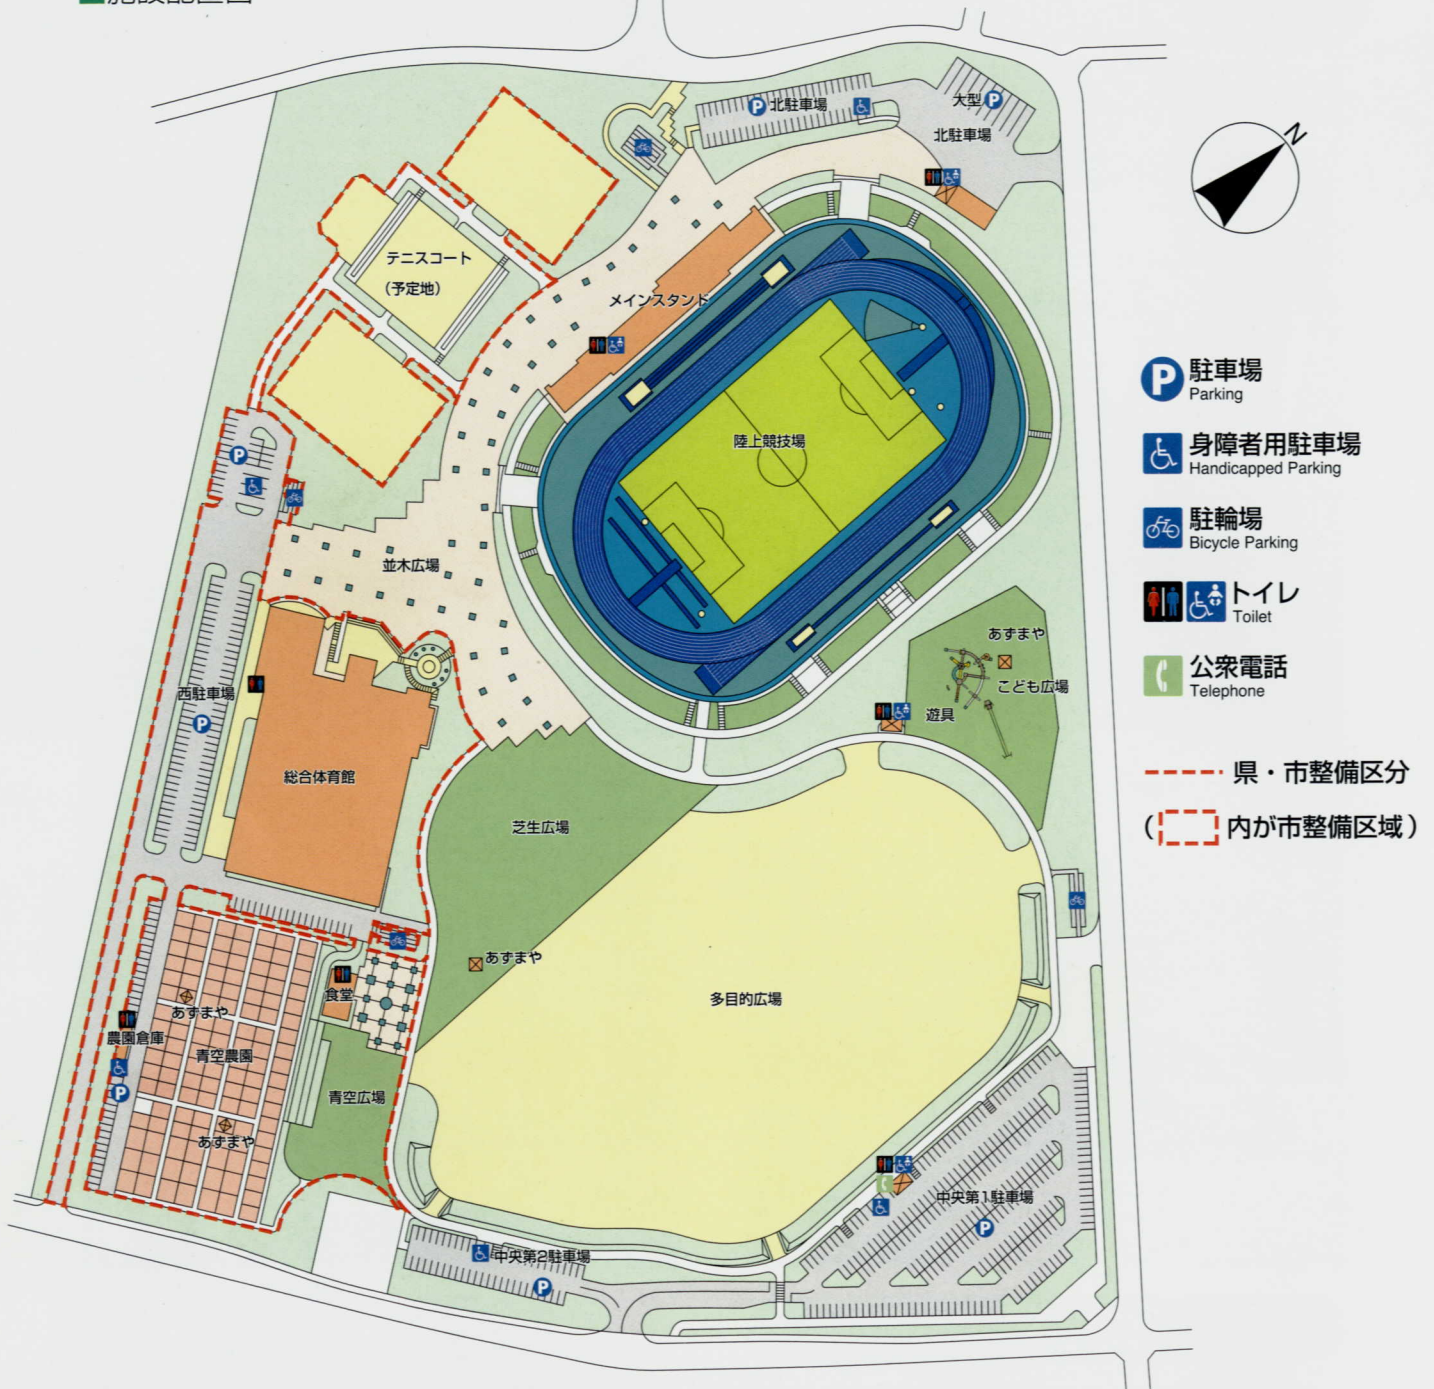

笠岡総合スポーツ公園

KASAOAKA GENERAL SPORTS PARK

笠岡総合スポーツ公園の概要

整備目的

笠岡総合スポーツ公園は、スポーツ等を通じて地域の振興を図るため、笠岡湾干拓地の一角に岡山県と笠岡市が共同して整備したものです。

事業概要

- 事業期間 平成6年度～平成16年度
- 整備区分 岡山県整備 岡山県笠岡陸上競技場（主競技場、多目的広場、こども広場等）
笠岡市整備 笠岡総合体育館、青空農園等
- 整備面積 159,356m²（15.9ha）（岡山県整備エリア12.4ha 笠岡市整備エリア3.5ha）

また、冷暖房や音響、照明設備の充実したメインアリーナは、イベントや講演会など多目的に利用することができます。

■開場時間 午前9時～午後9時

■休 場 日 年末年始

(12月29日～1月3日)

※臨時に変更することがあります。

外観正面図

トレーニング室

メインアリーナ

■体育館平面図

多目的広場

陸上競技場のサブグラウンドとして、また、様々なスポーツやレクリエーションの場として利用できます。(全部または一部を独占して利用される場合は、事前の申し込みが必要です。)

こども広場

芝生広場

青空農園

笠岡市民等を対象とした貸し農園で、野菜や花の栽培ができます。

スターハウス (食堂)

地元で採れた食材を活かしたメニューを提供しています。また、休憩施設として、どなたでも自由に利用することができます。

■施設配置図

至 国道2号線

ユニバーサルデザイン (UD) Universal Design

障害の有無や年齢にかかわらず、来園されるすべての人が、安全で快適に利用できるよう施設の整備にユニバーサルデザインの考え方を取り入れています。

ベンチ

水飲み場

車いす観覧席