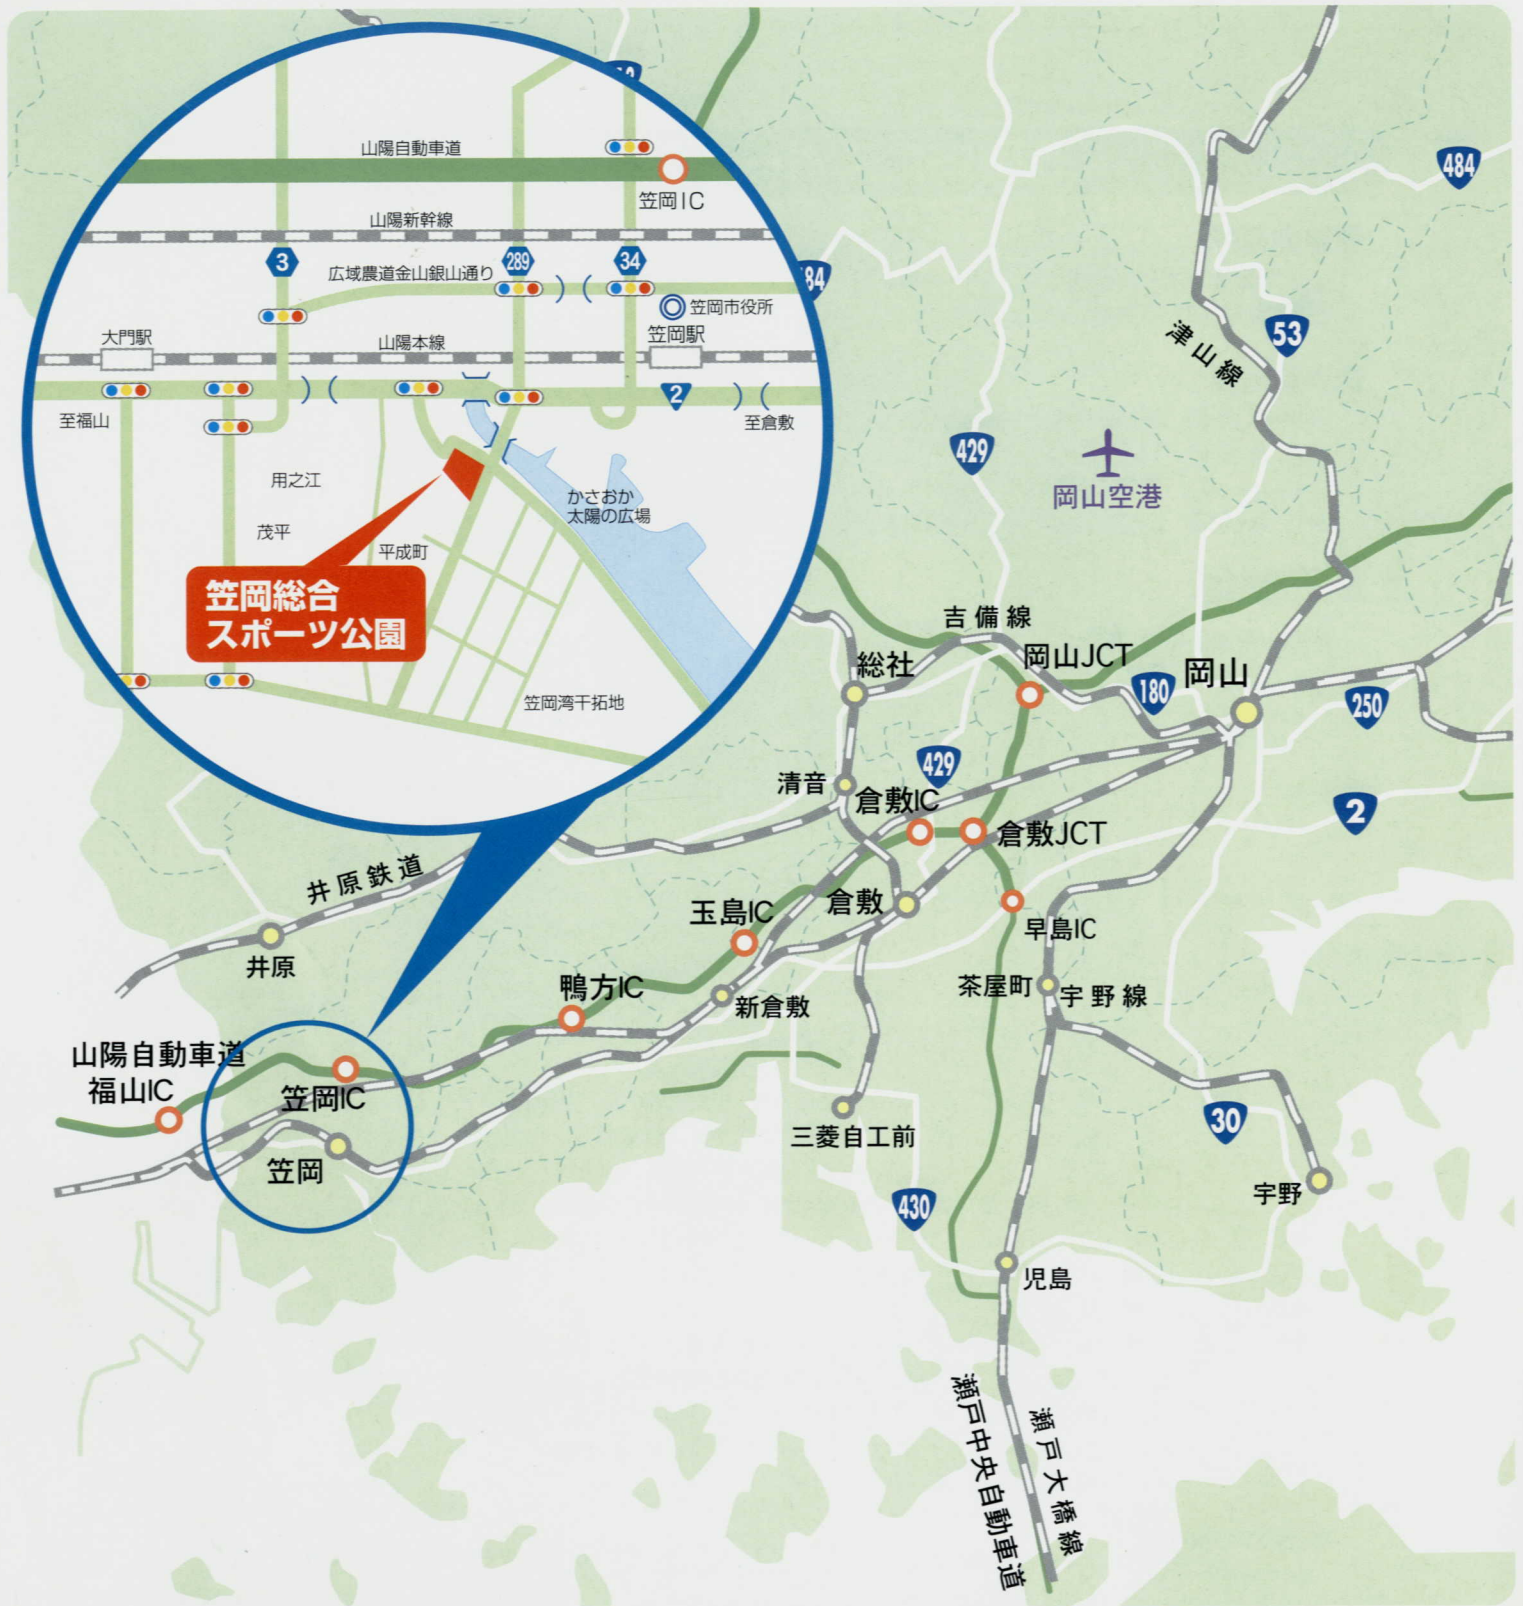

地元で採れた食材を活かしたメニューを提供しています。また、休憩施設として、どなたでも自由に利用することができます。

■施設配置図

至 国道2号線

ユニバーサルデザイン (UD) Universal Design

障害の有無や年齢にかかわらず、来園されるすべての人が、安全で快適に利用できるよう施設の整備にユニバーサルデザインの考え方を取り入れています。

ベンチ

水飲み場

車いす観覧席

車いす対応スロープ

**岡山総合
スポーツ公園**

Information

交通案内

- * JR岡山駅より西南へ約2.3km
井笠バスで「岡岡市民病院前」まで約10分、
下車後、1km (徒歩で約15分)
- * 山陽自動車道岡山ICより南へ約5.6km (車で約10分)

利用に関するお問い合わせ

岡山市教育委員会 生涯学習課スポーツ推進室
(岡山総合体育館内)
〒714-0054 岡山県岡山市平成町63番地の2
TEL (0865)69-6622 FAX (0865)69-6271