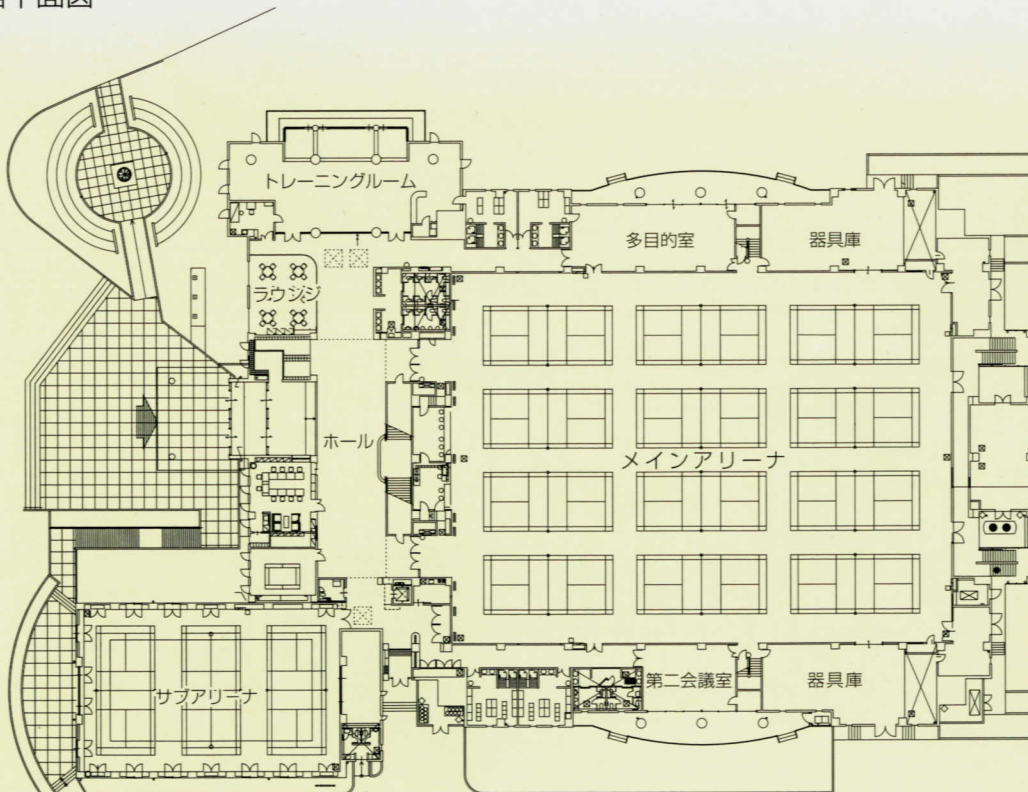

笠岡総合体育館

バスケットボール、バレーボールをはじめとする各種室内スポーツのほか、トレーニング機器を利用したフィットネスを楽しむことができます。

また、冷暖房や音響、照明設備の充実したメインアリーナは、イベントや講演会など多目的に利用することができます。

■開場時間 午前9時～午後9時

■休 場 日 年末年始

(12月29日～1月3日)

※臨時に変更することがあります。

■体育館平面図